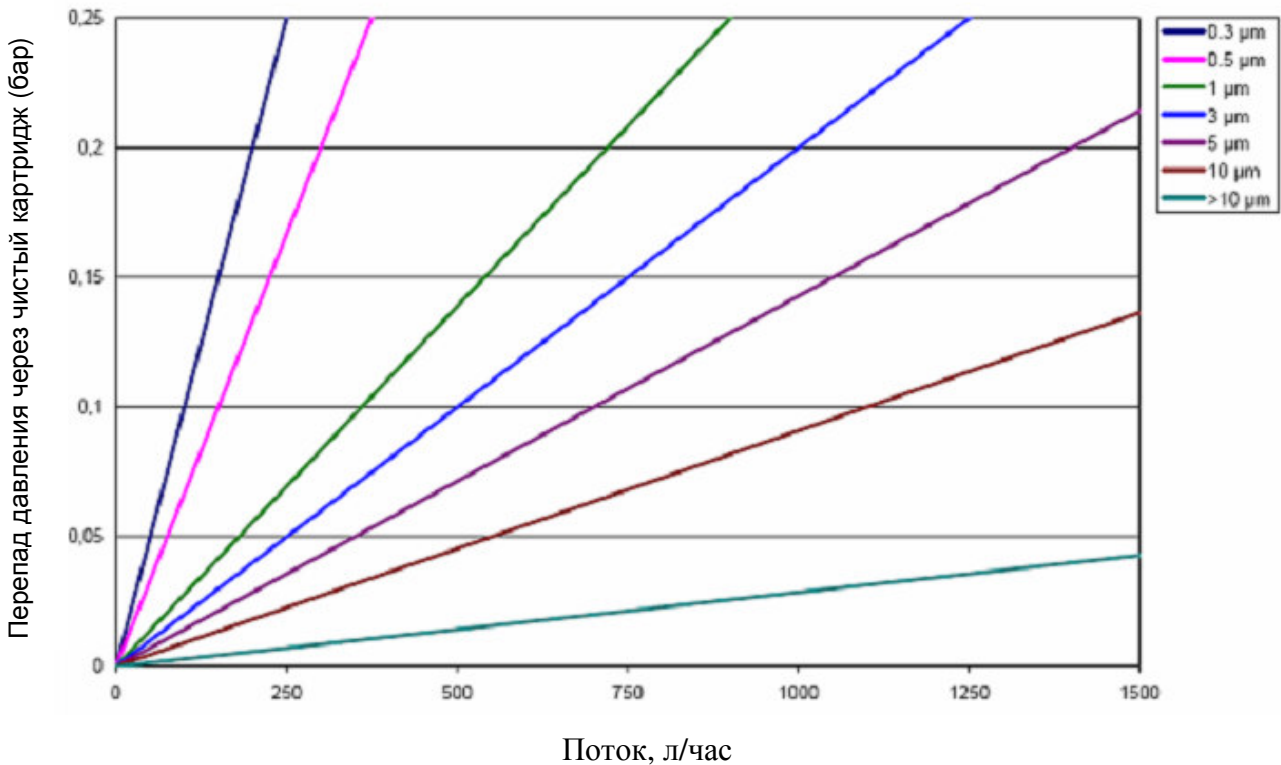

Consumables

amaPure TS картриджи

Технический бюллетень
RU-4460 2007-08

Поток через 10" картридж

Информация для заказа (пример)

amaPure	TS	1	10	U	X7	E
---------	----	---	----	---	----	---

<p>Тип картриджа amaPure TS</p> <p>Фильтровальный рейтинг [μm] 0.3, 0.5, 1, 3, 5, 10, 15, 20, 30, 40, 50, 75, 90</p> <p>Номинальная длина [дюймы] 10" (254 мм) 20" (508 мм) 30" (762 мм) 40" (1016 мм) <i>Другая длина по запросу.</i></p>	<p>Материал прокладок и уплотнений S = Силикон E = EPDM V = Viton® *</p> <p>Тип адаптера X3 = SOE*** с плоским торцом и наружными уплотнительными кольцами тип 222 X4 = DOE с плоскими прокладками X7 = SOE с перьевым торцом, байонетом и наружными уплотнительными кольцами тип 226 X8 = SOE с перьевым торцом и наружными уплотнительными кольцами тип 222 X9 = DOE с полиэтиленовыми прокладками</p> <p>Материал адаптера и внешней оболочки U – полипропилен</p> <p><i>Внешняя оболочка не используется в исполнении X9</i></p>
---	---